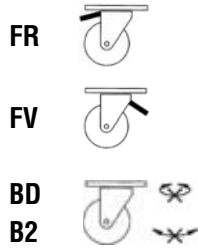

COMPOSIZIONE CODICE PRODOTTO PRODUCT CODE SYSTEM - PRODUKTCODESYSTEM SYSTÈME DE CODE PRODUIT SISTEMA DE CÓDIGO DE PRODUCTO

SOLO RUOTA - WHEEL ONLY - EINZELRAD - ROUE SEULE - RUEDA SOLA

A = **Codice Alfanumerico** (Art. N.)
Alphanumerical Code (Art. N.)
Alphanumerische Code (Art. N.)
Code alphanumérique (Art. N.)
Código alfanumérico (Art. N.)

B = **Organi di rotolamento**
Bearings
Lagerung
Organs de roulement
Organos de rodamiento

RUOTA CON SUPPORTO - WHEEL WITH CASTOR - RAD MIT GEHÄUSE ROUE AVEC LE SUPPORT - RUEDA CON SOPORTE

A = **Codice Alfanumerico** (Art. N.)
Alphanumerical Code (Art. N.)
Alphanumerische Code (Art. N.)
Code alphanumérique (Art. N.)
Código alfanumérico (Art. N.)

E = **Sistemi di fissaggio**
Fixing systems
Befestigungssysteme
Systèmes de fixation
Sistemas de fijación

C = **Sistemi di bloccaggio**
Locking systems
Feststellungssysteme
Systèmes de blocage
Sistemas de bloqueo