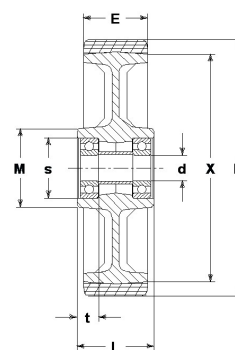

### Serie Ruota Z

Ruote in poliuretano colato 95 Sh.A. e mozzo in ghisa. Disponibili con cuscinetti a sfere di precisione schermati.

Ruota con cuscinetti a sfere.

### Dati Tecnici

Diametro ruota	D	95 mm
Larghezza del battistrada	E	50,0 mm
Diametro sede cuscinetti	s	47 mm
Diametro foro	d	17 mm
Scartamento esterno cuscinetti	V	42 mm
Peso articolo		1,240 kg
Larghezza mozzo	L	50 mm
Portata		400 kg