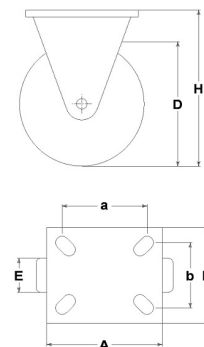

### Serie Ruota M

Ruote per mobilio e per arredamento interni.

Ruota a foro passante.

Ruota con battistrada in gomma grigia e nucleo in materiale termoplastico nero su supporto fisso.

### Dati Tecnici

Diametro ruota	D	60 mm
Larghezza del battistrada	E	24,0 mm
Peso articolo		0,230 kg
Altezza totale	H	82 mm
Dimensioni esterne della piastra	AxB	60x67 mm
Interasse fori di fissaggio	axb	38x38 mm
Interasse fori di fissaggio	axb	46x46 mm
Diametro bullone di fissaggio	g	M6
Portata		50 kg