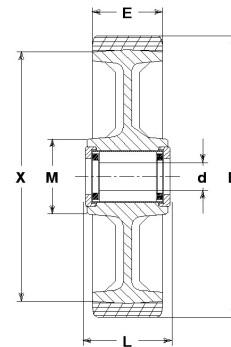

## ROUE Z 80X20/30 ROUL.ROUL.TREMPE' 12

### Série de roues Z

Roues en fonte avec bandage en polyuréthane coulé 95 Sh.A.  
Disponibles avec roulements à billes de précision, protégés.  
Roue avec roulement à rouleaux tempéré.

### Données techniques

Diamètre de la roue	D	80 mm
Largeur du bandage	E	20,0 mm
Diamètre de l'alésage	d	12 mm
Poids article		0,360 kg
Longueur du moyeu	L	30 mm
Capacité de charge		150 kg