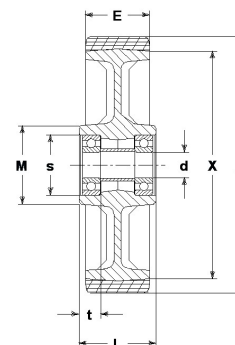

RUOTA Z 140X60/68 52X22 CC 25

Serie Ruota Z

Ruote in poliuretano colato 95 Sh.A. e mozzo in ghisa. Disponibili con cuscinetti a sfere di precisione schermati.

Ruota con cuscinetti a sfere.

Dati Tecnici

Diametro ruota	D	140 mm
Larghezza del battistrada	E	60,0 mm
Diametro sede cuscinetti	s	52 mm
Diametro foro	d	25 mm
Scartamento esterno cuscinetti	V	54 mm
Peso articolo		3,590 kg
Larghezza mozzo	L	68 mm
Portata		700 kg