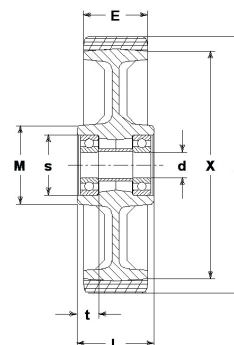

## RUOTA Z 140X60/68 52X15,1 CC 25

### Serie Ruota Z

Ruote in poliuretano colato 95 Sh.A. e mozzo in ghisa. Disponibili con cuscinetti a sfere di precisione schermati.

Ruota con cuscinetti a sfere.

### Dati Tecnici

Diametro ruota	D	140 mm
Larghezza del battistrada	E	60,0 mm
Diametro sede cuscinetti	s	52 mm
Diametro foro	d	25 mm
Scartamento esterno cuscinetti	V	68 mm
Peso articolo		3,670 kg
Larghezza mozzo	L	68 mm
Portata		700 kg