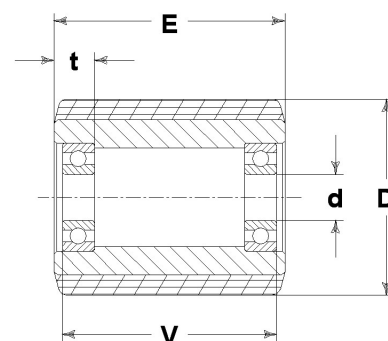

RULLO AS 85X100(65) 47X16 CCX 20 2RS

Serie Ruota RO

Rulli transpallet in poliuretano colato soffice 87 Sh.A. con mozzo in poliammide 6. Disponibili con cuscinetti a sfera standard o inox. Alcuni articoli prevedono semibussola di riduzione con schermo protezione cuscinetto.

Ruota con cuscinetti a sfere di precisione in inox a tenuta stagna (2RS).

Dati Tecnici

Diametro ruota	D	85 mm
Larghezza del battistrada	E	100,0 mm
Diametro sede cuscinetti	s	47 mm
Diametro foro	d	20 mm
Scartamento esterno cuscinetti	V	96 mm
Peso articolo		0,690 kg
Larghezza mozzo	L	100 mm
Portata		900 kg