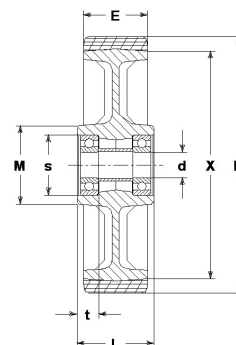

RUOTA ZS 150X40/50 47X17 CC 20

Serie Ruota ZS

Ruote in poliuretano colato 87 Sh.A tipo soft con mozzo in ghisa.
Disponibile con cuscinetti a sfere di precisione schermati.
Ruota con cuscinetti a sfere.

Dati Tecnici

Diametro ruota	D	150 mm
Larghezza del battistrada	E	40,0 mm
Diametro sede cuscinetti	s	47 mm
Diametro foro	d	20 mm
Scartamento esterno cuscinetti	V	44 mm
Peso articolo		2,290 kg
Larghezza mozzo	L	50 mm
Portata		500 kg