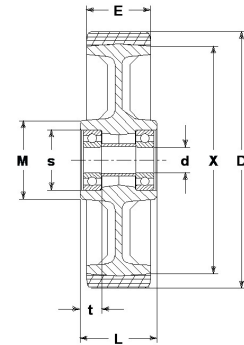

RUOTA ZS 100X40/40 47X14,1 CC 20

Serie Ruota ZS

Ruote in poliuretano colato 87 Sh.A tipo soft con mozzo in ghisa.
Disponibile con cuscinetti a sfere di precisione schermati.
Ruota con cuscinetti a sfere.

Dati Tecnici

Diametro ruota	D	100 mm
Larghezza del battistrada	E	40,0 mm
Diametro sede cuscinetti	s	47 mm
Diametro foro	d	20 mm
Scartamento esterno cuscinetti	V	40 mm
Peso articolo		1,380 kg
Larghezza mozzo	L	40 mm
Portata		350 kg