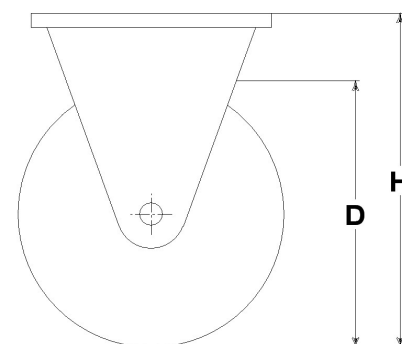

RUOTA AS 125X40/40 CRS S.FISSO M40/50

Serie Ruota AS

Ruote con rivestimento in poliuretano soft 87 Sh.A . con mozzo in polyammide 6.
Organo di rotolamento: cuscinetto a rullini.

Serie Supporto M40

Supporti serie M40, medio-pesanti da lamiera; girevoli con doppio giro di sfere e tenute 'water resistant'. Finitura: zincatura bianca.

Dati Tecnici

Diametro ruota	D	125 mm
Larghezza del battistrada	E	40,0 mm
Diametro foro	d	15 mm
Peso articolo		1,140 kg
Larghezza mozzo	L	40 mm
Altezza totale	H	162 mm
Dimensioni esterne della piastra	AxB	135x110 mm
Interasse fori di fissaggio	axb	96x56 mm
Interasse fori di fissaggio	axb	105x75 mm
Interasse fori di fissaggio	axb	105x80 mm
Diametro bullone di fissaggio	g	M10
Larghezza forcella	U	50 mm
Portata		300 kg