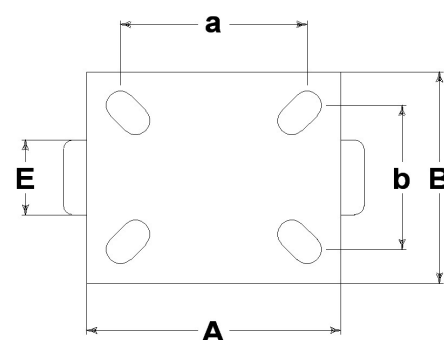

RUOTA AS 125X40/40 CRS S.FISSO M40/50

Serie Ruota AS

Ruote con rivestimento in poliuretano soft 87 Sh.A . con mozzo in polyammide 6.
Organo di rotolamento: cuscinetto a rullini.

Serie Supporto M40

Supporti serie M40, medio-pesanti da lamiera; girevoli con doppio giro di sfere e tenute 'water resistant'. Finitura: zincatura bianca.

Dati Tecnici

Diametro ruota	D	125 mm
Larghezza del battistrada	E	40,0 mm
Diametro foro	d	15 mm
Peso articolo		1,140 kg
Larghezza mozzo	L	40 mm
Altezza totale	H	162 mm
Dimensioni esterne della piastra	AxB	135x110 mm
Interasse fori di fissaggio	axb	96x56 mm
Interasse fori di fissaggio	axb	105x75 mm
Interasse fori di fissaggio	axb	105x80 mm
Diametro bullone di fissaggio	g	M10
Larghezza forcella	U	50 mm
Portata		300 kg