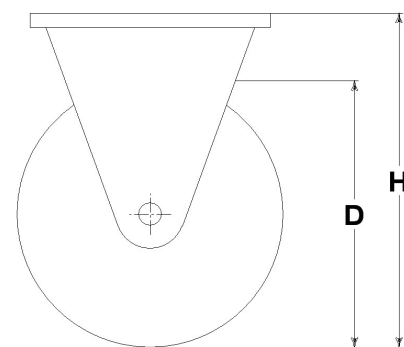

RUOTA AS 100X40/40 CRX S.FISSO X20L/50

Serie Ruota AS

Ruote con rivestimento in poliuretano soft 87 Sh.A . con mozzo in polyammide 6.
Organo di rotolamento: cuscinetto a rullini inox.

Serie Supporto INOX20

Supporti serie Inox20 da lamiera inossidabile, girevoli a doppio giro di sfere; finitura lucida.

Dati Tecnici

Diametro ruota	D	100 mm
Larghezza del battistrada	E	40,0 mm
Diametro foro	d	15 mm
Peso articolo		0,710 kg
Larghezza mozzo	L	40 mm
Altezza totale	H	129 mm
Dimensioni esterne della piastra	AxB	102x83 mm
Interasse fori di fissaggio	axb	80x60 mm
Diametro bullone di fissaggio	g	M8
Larghezza forcina	U	50 mm
Portata		250 kg