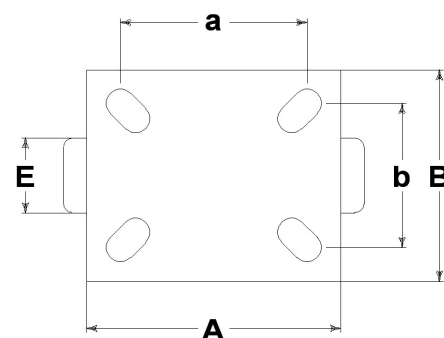

RUOTA AS 100X40/40 CRX S.FISSO X20L/50

Serie Ruota AS

Ruote con rivestimento in poliuretano soft 87 Sh.A . con mozzo in polyammide 6.
Organo di rotolamento: cuscinetto a rullini inox.

Serie Supporto INOX20

Supporti serie Inox20 da lamiera inossidabile, girevoli a doppio giro di sfere; finitura lucida.

Dati Tecnici

Diametro ruota	D	100 mm
Larghezza del battistrada	E	40,0 mm
Diametro foro	d	15 mm
Peso articolo		0,710 kg
Larghezza mozzo	L	40 mm
Altezza totale	H	129 mm
Dimensioni esterne della piastra	AxB	102x83 mm
Interasse fori di fissaggio	axb	80x60 mm
Diametro bullone di fissaggio	g	M8
Larghezza forcina	U	50 mm
Portata		250 kg