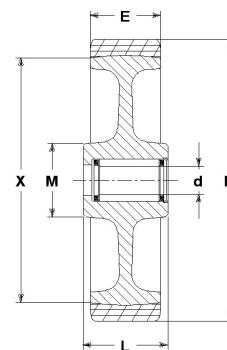

### Dati Tecnici

Diametro ruota	D	125 mm
Larghezza del battistrada	E	40,0 mm
Diametro foro	d	15 mm
Peso articolo		0,420 kg
Larghezza mozzo	L	40 mm
Portata		300 kg