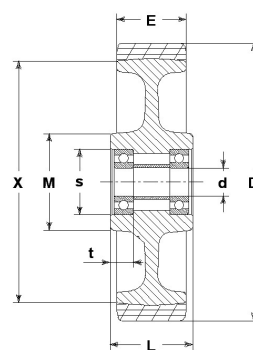

## RUOTA AS 125X40/40 35X12,2P CCX 15 2RS

### Dati Tecnici

Diametro ruota	D	125 mm
Larghezza del battistrada	E	40,0 mm
Diametro sede cuscinetti	s	35 mm
Diametro foro	d	15 mm
Scartamento esterno cuscinetti	V	38 mm
Peso articolo		0,540 kg
Larghezza mozzo	L	40 mm
Portata		300 kg