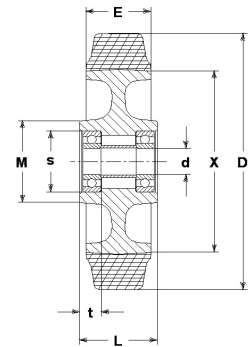

RUOTA LB 200X50/60 47X17 CC 20

Serie Ruota LB

Ruote in gomma elastica antitraccia blu con mozzo in polyammide 6 nero. Disponibili con cuscinetti a sfere di precisione schermati o inox a tenuta stagna; rullini standard o inox o a foro passante.

Ruota con cuscinetti a sfere.

Dati Tecnici

Diametro ruota	D	200 mm
Larghezza del battistrada	E	50,0 mm
Diametro sede cuscinetti	s	47 mm
Diametro foro	d	20 mm
Scartamento esterno cuscinetti	V	54 mm
Peso articolo		1,860 kg
Larghezza mozzo	L	60 mm
Portata		400 kg