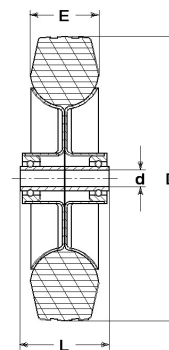

RUOTA B 125X37,5/41 CC 8

Serie Ruota B

Ruote con anello in gomma nera e dischi in lamiera saldata, disponibili con cuscinetti a sfere, a rullini o a boccola di nylon.

Ruota con cuscinetti a sfere.

Dati Tecnici

Diametro ruota	D	125 mm
Larghezza del battistrada	E	37,5 mm
Diametro foro	d	8 mm
Peso articolo		0,550 kg
Larghezza mozzo	L	41 mm
Portata		120 kg

CONSIDERAZIONI GENERALI / RACCOMANDAZIONI E AVVERTENZE

I testi citati ed il catalogo completo sono disponibili nella versione più aggiornata nel nostro sito www.lagspa.it/downloads. Le dimensioni, le descrizioni, le caratteristiche e le illustrazioni sono indicative e suscettibili di qualsiasi variazione senza preavviso. I prodotti illustrati non implicano necessariamente la loro disponibilità a magazzino né alcun obbligo da parte nostra ad eseguire la loro fornitura. I collaudi da noi effettuati si riferiscono a prodotti originali con accessori originali: la sostituzione di uno dei componenti con altri di produzione differente potrebbe non garantire gli stessi risultati e provoca automaticamente il decadere di ogni garanzia. **Per impieghi particolari si consiglia comunque di interpellare il nostro servizio tecnico.**