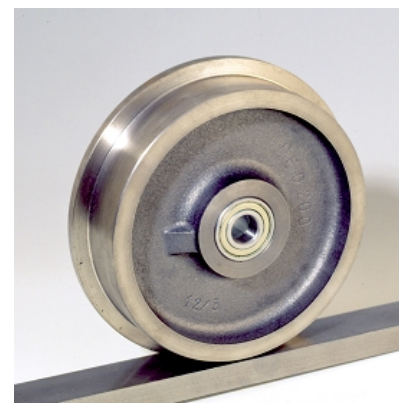

RUOTA QD 300X45/60 62X16 CC 30

Serie Ruota QD

Ruote decauville in ghisa, flangiate per binario con fascia piana e con cuscinetti a sfere.

Ruota con cuscinetti a sfere.

Dati Tecnici

Diametro ruota	D	300 mm
Larghezza del battistrada	E	45,0 mm
Diametro sede cuscinetti	s	62 mm
Diametro foro	d	30 mm
Scartamento esterno cuscinetti	V	60 mm
Peso articolo		13,930 kg
Larghezza mozzo	L	60 mm
Portata		1650 kg