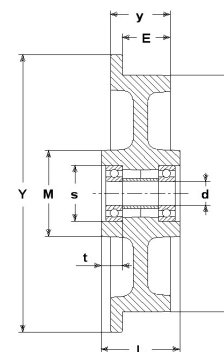

RUOTA QD 300X45/60 62X16 CC 30

Serie Ruota QD

Ruote decauville in ghisa, flangiate per binario con fascia piana e con cuscinetti a sfere.

Ruota con cuscinetti a sfere.

Dati Tecnici

Diametro ruota	D	300 mm
Larghezza del battistrada	E	45,0 mm
Diametro sede cuscinetti	s	62 mm
Diametro foro	d	30 mm
Scartamento esterno cuscinetti	V	60 mm
Peso articolo		13,930 kg
Larghezza mozzo	L	60 mm
Portata		1650 kg