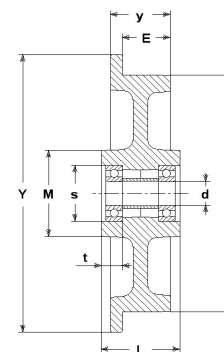

RUOTA QD 130X35/45 47X14 CC 20

Serie Ruota QD

Ruote decauville in ghisa, flangiate per binario con fascia piana e con cuscinetti a sfere.

Ruota con cuscinetti a sfere.

Dati Tecnici

Diametro ruota	D	130 mm
Larghezza del battistrada	E	35,0 mm
Diametro sede cuscinetti	s	47 mm
Diametro foro	d	20 mm
Scartamento esterno cuscinetti	V	45 mm
Peso articolo		3,000 kg
Larghezza mozzo	L	45 mm
Portata		500 kg