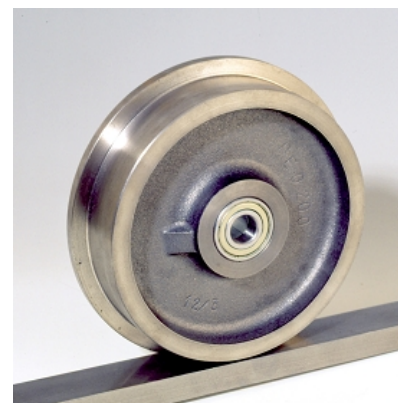

RUOTA QD 130X35/45 47X14 CC 20

Serie Ruota QD

Ruote decauville in ghisa, flangiate per binario con fascia piana e con cuscinetti a sfere.

Ruota con cuscinetti a sfere.

Dati Tecnici

Diametro ruota	D	130 mm
Larghezza del battistrada	E	35,0 mm
Diametro sede cuscinetti	s	47 mm
Diametro foro	d	20 mm
Scartamento esterno cuscinetti	V	45 mm
Peso articolo		3,000 kg
Larghezza mozzo	L	45 mm
Portata		500 kg